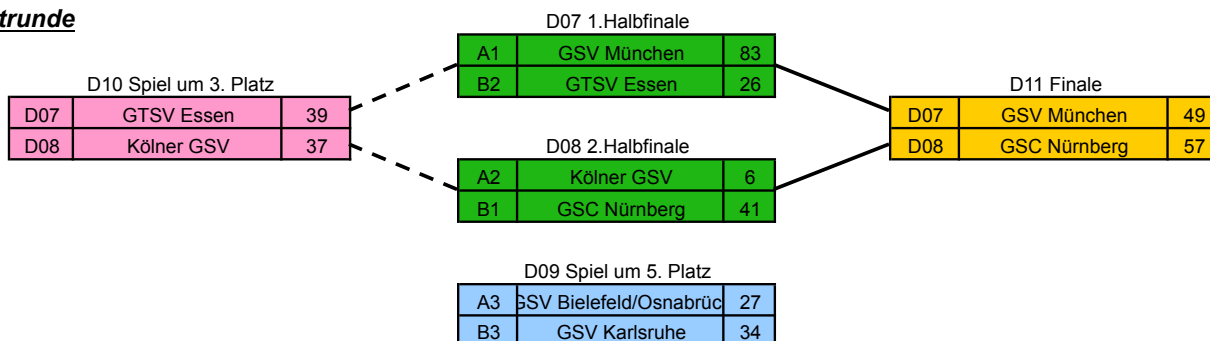

Trostrunde

Finalrunde

Sp-Nr.	Mannschaft	:	Mannschaft	Ergebnis

D07	GSV München	:	GTSV Essen	83 : 26 (19:02, 19:09, 21:08, 24:07)

D08	Kölner GSV	:	GSC Nürnberg	6 : 41 (02:21, 04:20, xx:xx, xx:xx)

Spielabbruch bei Spielstand von 06:41 durch Kölner GSV (Spielaufgabe)

Samstag, 28. Mai 2016

D09	GSV Bielefeld/Osnabrück	:	GSV Karlsruhe	27 : 34 Spiel um 5. Platz (Dritter Gruppe A : Dritter Gruppe B) (04:15, 13:03, 08:02, 02:14)

D10	GTSV Essen	:	Kölner GSV	39 : 37 Spiel um 3. Platz (Verlierer aus H07:H08) (12:10, 06:07, 10:13, 11:07)

D11	GSV München	:	GSC Nürnberg	49 : 57 Finale (Sieger aus D07:D08) (06:12, 13:13, 09:22, 12:10)

Spielnummer D07 bis D11: alle Spielzeiten in 4 x 10 Minuten nach FIBA-Regel

End-Platzierung:

	Körbe	Differenz	
1. GSC Nürnberg	192 : 109	83	DG-Pokalsiegerin 2016
2. GSV München	252 : 130	122	DG-Vizepokalsiegerin 2016
3. GTSV Essen	136 : 201	-65	
4. Kölner GSV	100 : 150	-50	
5. GSV Karlsruhe	84 : 107	-23	
6. GSV Bielefeld/Osnabrück	61 : 128	-67	

Ergebnisse erstellt am 31. Mai 2016 vom Techn. Leiter Markus Eichfelder